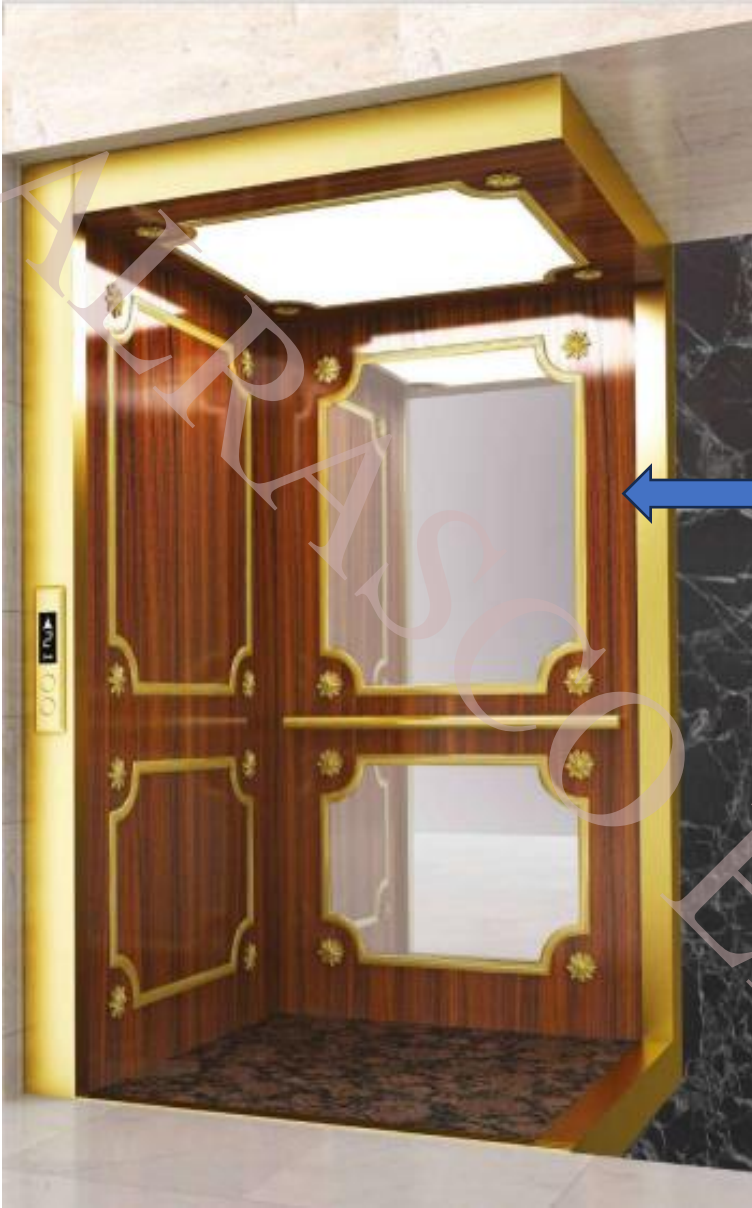

Cabin Interior Covering	Special furniture coating
Cabin Interior Accessories	Special furniture with foil
Cabin Interior Mirror	2 pcs. Specific design
Cabin Floor	20 mm Special natural granite
Cabin Ceiling	8 mm. tempered glass with special design by furniture and special hinged
Cabin Handrails	Single handrail bronze stainless steel
Cabin Ventilation	Square Fan 220V 12/12, upon request special fan 220 V 15/60

الإكساء الداخلي للكابينة	الإكساء الداخلي للكابينة خشب موبيليا خاص
الاكسسوارات داخل الكابينة	زخارف خشبية مذهبة
المرآة داخل الكابينة	مرآتين بحجم وتصميم خاص
أرضية الكابينة	غرانيت طبيعي سماكة 20 ملم
سقف الكابينة	خشب خاص وزجاج صلب 8 ملم
المقبض ادخل الكابينة	مقبض من الستالمن ستيل البرونزي
التهوية	مروحة مربعه 220 فولت 12/12 , او مروحة خاصة حسب الطلب 220 فولت 15/16