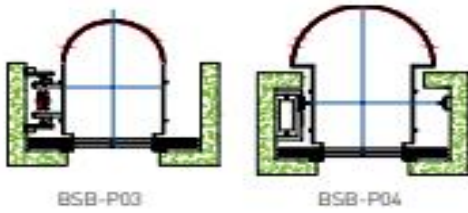

Cabin Interior Covering	Decorated upon customer's request
Cabin Interior Accessories	Mirror Stainless Steel
Cabin Interior Mirror	N/A
Cabin Floor	20 mm Special Natural Granite
Cabin Ceiling	Mirror St. St., laser cut with indirect lighting
Cabin Handrails	Double special handrail stainless steel
Cabin Ventilation	Square Fan 220V 12/12, upon request Special Fan 220 V 15/60

الإكساء الداخلي للكابينة	على حسب طلب الزبون تتم اكساء الكابينة
الاكسسوارات داخل الكابينة	ستانلس ستيل مضاد للصدأ مرآة
المرآة داخل الكابينة	لا يوجد
أرضية الكابينة	غرانيت طبيعي سمك 20 ملم
سقف الكابينة	ستانلس ستيل مضاد للصدأ مرآة
المقبض داخل الكابينة	مقبضين من الستانلس ستيل
التهوية	مروحة مربعة 220 فولت 12/12 , او مروحة خاصة حسب الطلب 220 فولت 15/60