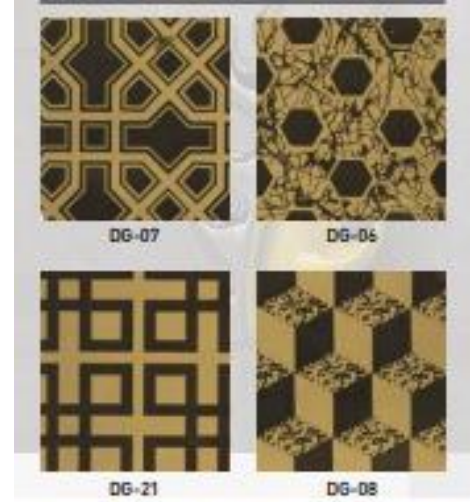

Steel design

Cabin Interior Covering	Horizontal decorative gold Stainless Steel
Cabin Interior Accessories	Gold Mirror Stainless Steel
Cabin Interior Mirror	Full height in the middle, 6 mm bisote mirror
Cabin Floor	20 mm Special Natural Granite
Cabin Ceiling	Special patterned, 20 mm laminated tempered glass
Cabin Handrails	Single Special patterned stainless steel handrail
Cabin Ventilation	Square Fan 220V 12/12, upon request Special Fan 220 V 15/60

الإكساء الداخلي للكبينة	ستانلس ستيل لون ذهبي ذو زخارف خاصة
الأكسسوارات داخل الكبينة	ستانلس ستيل لون ذهبي
المرآة داخل الكبينة	مرآة مستوية على طول كامل - سماكة 6 ملم
أرضية الكبينة	غرانيت طبيعي سماكة 20 ملم
سقف الكبينة	يفتح من الداخل , ستانلس ستيل مرآة , مزخرف و محفور بالليزر
المقبض داخل الكبينة	مقبض ذو زخارف خاصة من الستانلس ستيل
التهوية	مروحة مربعة 220 فولت 12/12 , او مروحة خاصة حسب الطلب 220 فولت 15/60