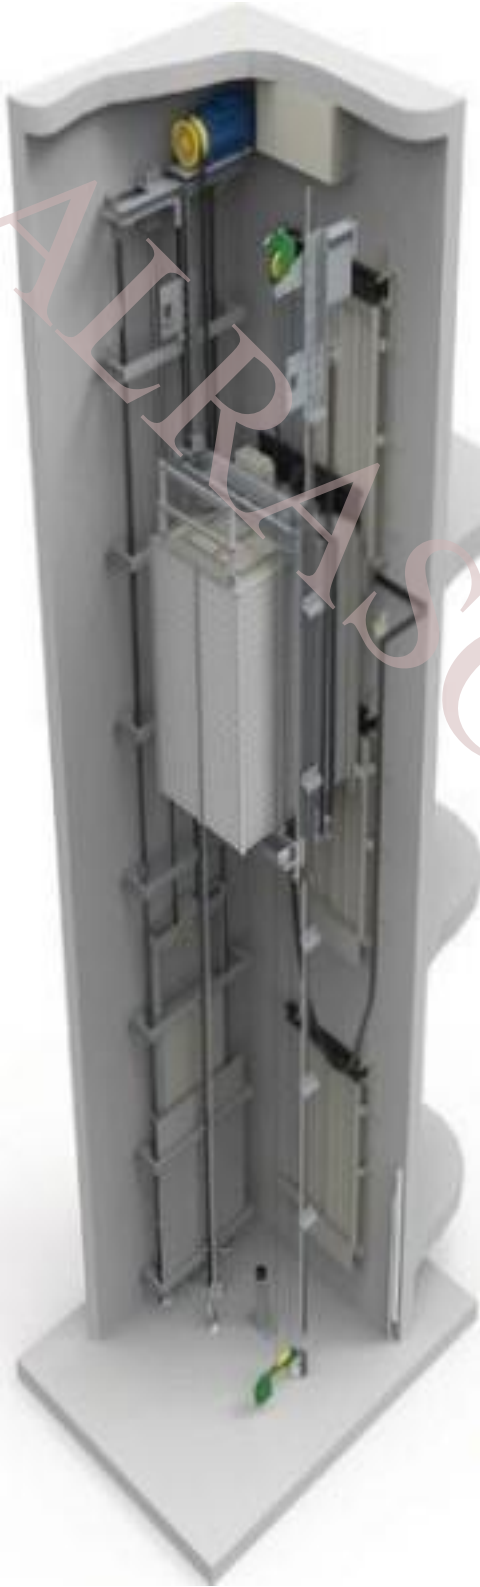

## نظام المصاعد بوجود غرفة محرك

في المصاعد ذات غرفة المحرك تعمل عن طريق محرك كهربائي يعمل على طاقة اي سي او دي سي. يتم التحكم بالتروس عن محركات عالية السرعة متصلة بعجلة التروس ومن جهة اخرى متصلة بمسند حلزوني يؤمن حركة لانتهائية لحيال المصعد المتصلة بكيبين المصعد.

## **MACHINE-ROOM (MR) SYSTEM**

Geared traction machines are driven by AC or DC electric motors. Geared machines use worm gears to control mechanical movement of elevator cars by "rolling" steel hoist ropes over a drive sheave which is attached to a gearbox driven by a high-speed motor. These machines are generally the best option for basement or overhead traction use for speeds up to 3 m/s.

## نظام المصاعد من دون غرفة محركات

تم التوصل الى هذا النظام بعد التطور الكبير الذي حدث في عالم المحركات بهدف الحصول على محركات بحجم وابعاد اصغر من المحركات العادية. تم تصميم هذه المصاعد بواسطة مغناطيسات دائمة وتتوضع هذه المحركات في اعلى نقطة ضمن بئر المصعد وبهذه الطريقة تم التخلي عن ضرورة وجود غرفة محرك في قمة بئر المصعد.

## MACHINE-ROOMLESS (MRL) SYSTEM

The machine-room-less elevator is the result of technological advancements that often allow a significant reduction in the size of the electric motors used with traction equipment. These newly designed permanent magnet motors (PMM) allow the manufacturers to locate the machines in the hoistway overhead, thus eliminating the need for a machine room over the hoistway.